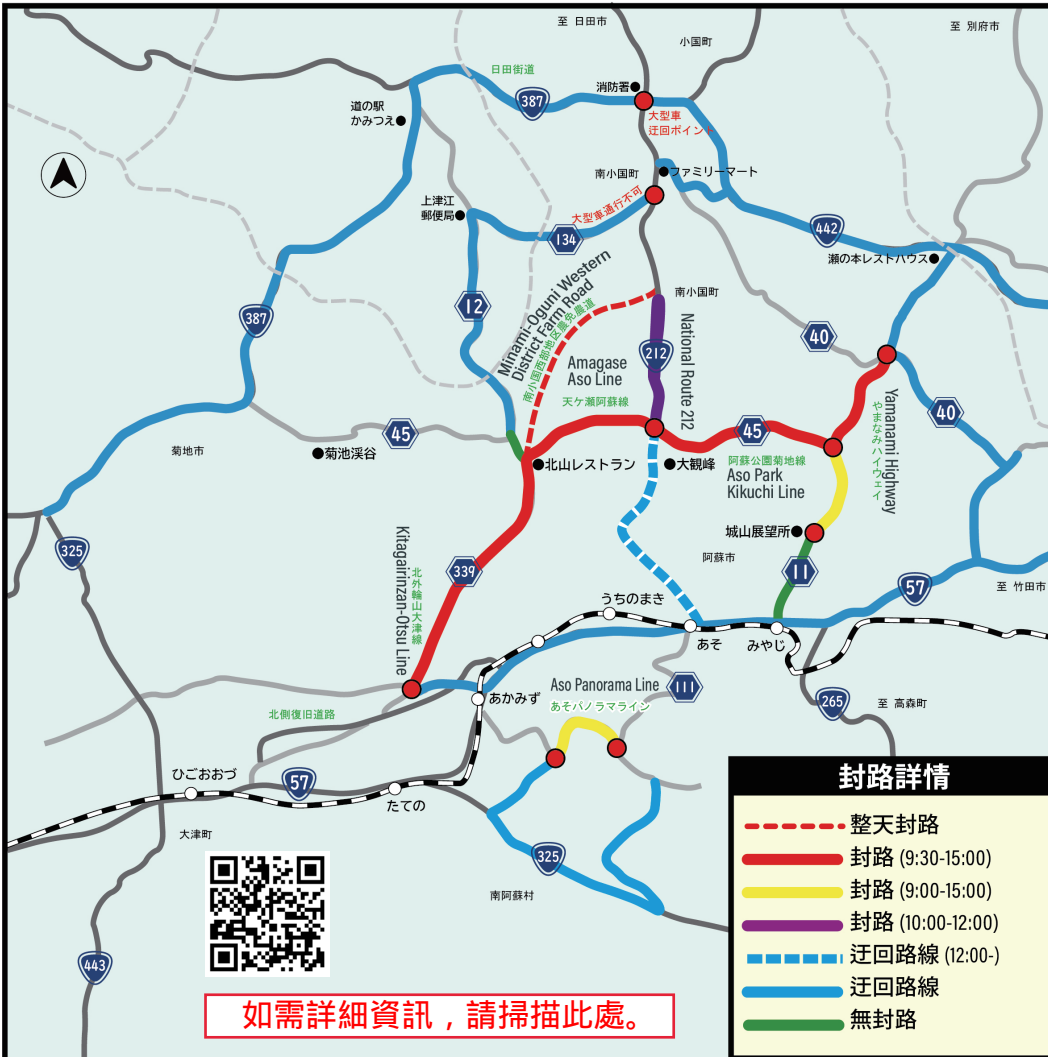

道路封閉公告

因阿蘇地區「草原野燒」期間，下列管制路段將暫時封閉，造成用路不便敬請見諒，感謝配合。

地點：阿蘇市
規範：公告時段內實施雙向封閉
管制期間：阿蘇山麓地區：2025年2月23日（週日）
北外輪山：2025年3月2日（週日）

日期	規制路線	時間
2/23 (日)	縣道 111 號 阿蘇 Panorama 線	9:00-15:00
3/2 (日)	縣道 339 號 北外輪山 - 大津線	9:30-15:00
	縣道 12 號 天ヶ瀬阿蘇線	9:30-15:00
	縣道 45 號 阿蘇公園菊池線	9:30-15:00
	縣道 11 號 Yamanami Highway (やまなみハイウェイ)	9:00-15:00
	國道 212 號 (地圖標示之路段)	10:00-12:00
即日起至 3/24(一)	南小国西部地区農免農道	全天封閉

管制區域與替代路線圖：

敬請配合提前改道或行駛替代道路。

大型車輛請利用國道 387 號線和國道 442 號線作為替代道路。

* 如上述日期天候不佳，野燒活動及道路管制將順延至 3/2 (日)、3/9 (日)、3/16 (日)、3/20 (四) 和 3/23 (日)，如有二度延期，最新資訊將公告於阿蘇市官網。

如需諮詢，請聯絡以下機構：

阿蘇市役所（農政課）：
0967-22-3274

阿蘇警察局：
0967-35-5110