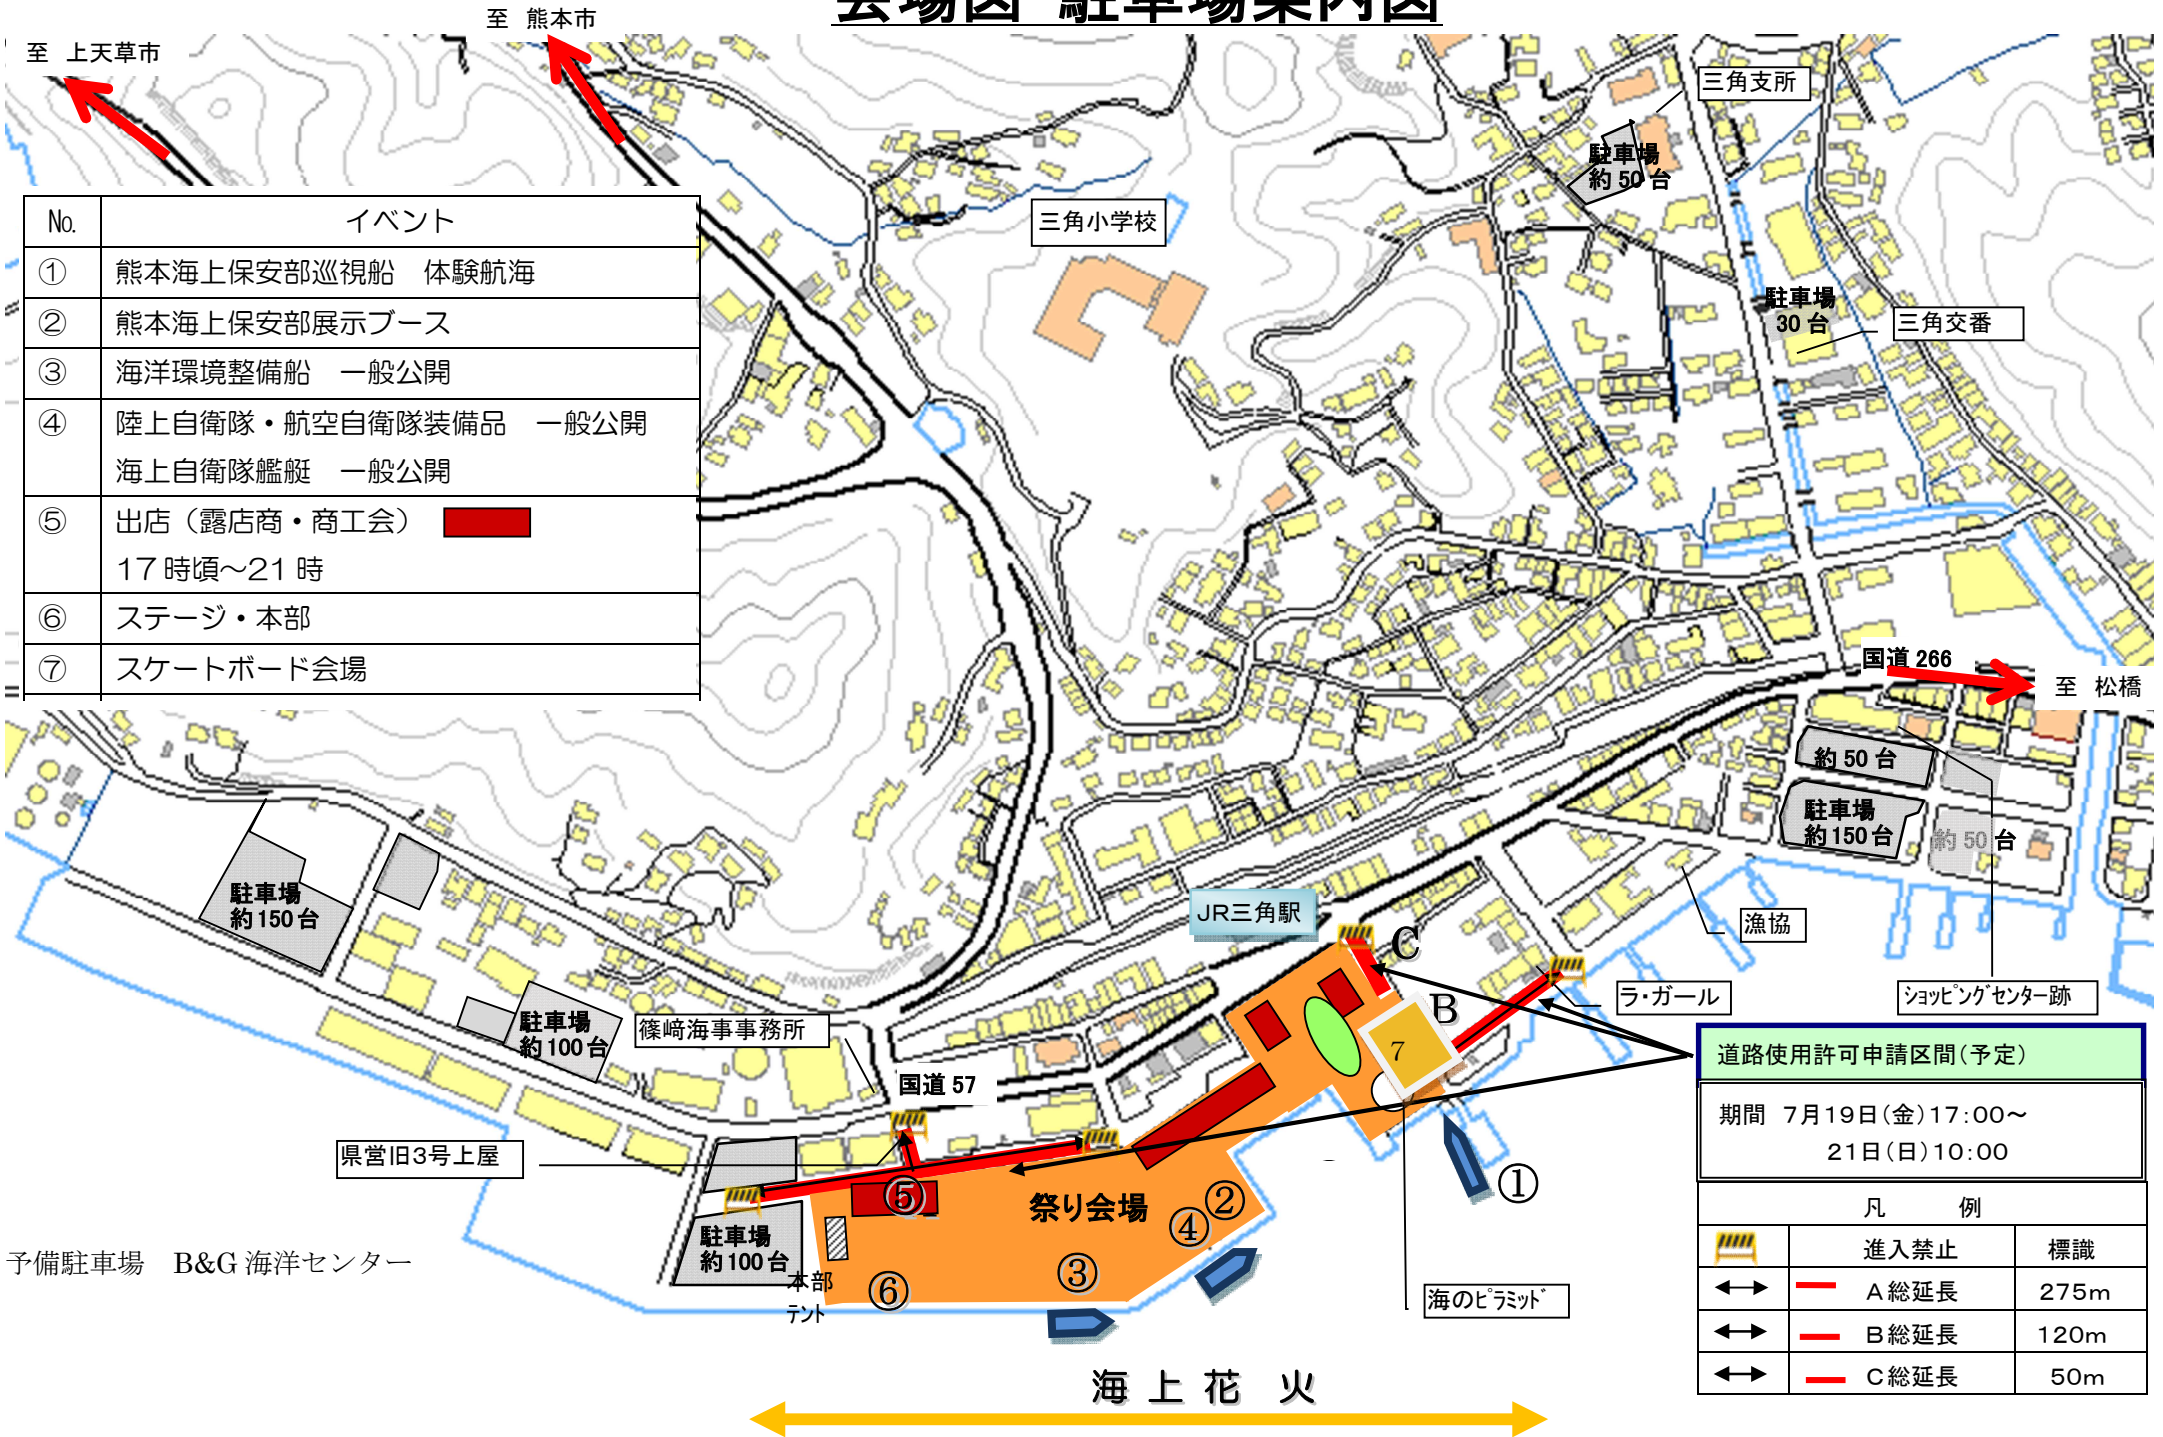

会場図・駐車場案内図

No.	イベント
①	熊本海上保安部巡視船 体験航海
②	熊本海上保安部展示ブース
③	海洋環境整備船 一般公開
④	陸上自衛隊・航空自衛隊装備品 一般公開 海上自衛隊艦艇 一般公開
⑤	出店（露店商・商工会） 17時頃～21時
⑥	ステージ・本部
⑦	スケートボード会場

道路使用許可申請区間(予定)		
期間 7月19日(金)17:00～ 21日(日)10:00		
凡 例		
	進入禁止	標識
	A 総延長	275m
	B 総延長	120m
	C 総延長	50m

予備駐車場 B&G 海洋センター

海上花火