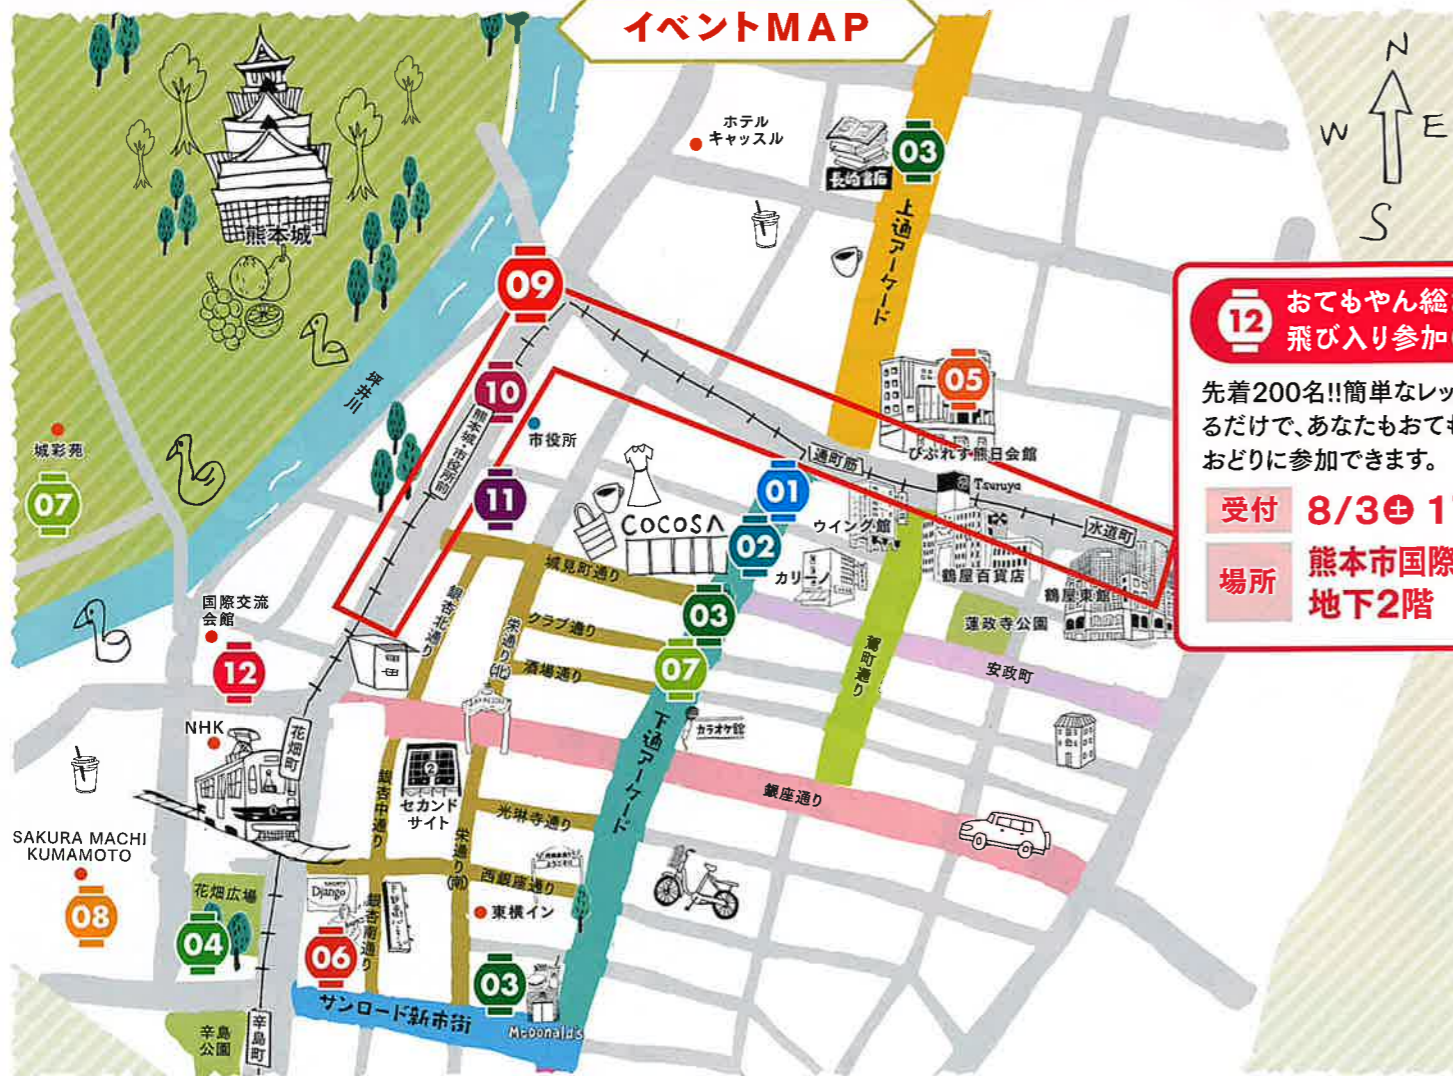

火の国まつり

検索

火の国まつり
ホームページは
コチラ!

熊本市の
イベント情報は
Instagramを
チェック!

火の国まつりは、見どころ満載!

イベントMAP

12 おてもやん総おどり 飛び入り参加(飛び入り線)
 先着200名!!簡単なレッスンを受けるだけで、あなたもおてもやんとしておどりに参加できます。
受付 8/3日 17:00~
場所 熊本市国際交流会館 地下2階

おてもやん総おどリストート時 隊列図

※イベント内容は変更になる場合があります。また天候等により中止になる場合がありますので予めご了承ください。※まつり開催中、会場周辺での小型無人機「ドローン」の飛行は禁止させていただきます。

09 おてもやん総おどり

日時 8/3(土) 19:00~(予定)

場所 市役所周辺(水道町~銀座通交差点)

火の国まつりメインイベント。個性豊かな踊り手が街中を練り歩きます。今年も、チームそれぞれの特性を生かした「おてもやん」の演出が予定されており、踊り手・観客ともに楽しめます。

◆ 縁日 ◆

日時 8/3(土)・4(日) ※最終日は
12:00~17:00 16:30まで

会場 上通アーケード内
下通アーケード内
新市街アーケード内

◆ シャワー通りイベント ◆

・竹あかり・

日時 8/3(土)・4(日)

会場 シャワー通り

・露店販売&ガラポン抽選会・

日時 8/3(土)・4(日)

会場 a.STUDIO前

◆ 水道町ゆかた de ピアガーデン ◆

日時 8/3(土)
16:00~22:00

会場 パークシティ24h白川公園店
駐車場屋上フロア

飲食関連ブース・飲食スペース・キッチンカー出店予定

◆ 宵のゆかた祭 ◆

日時 8/3(土)
15:00~21:00