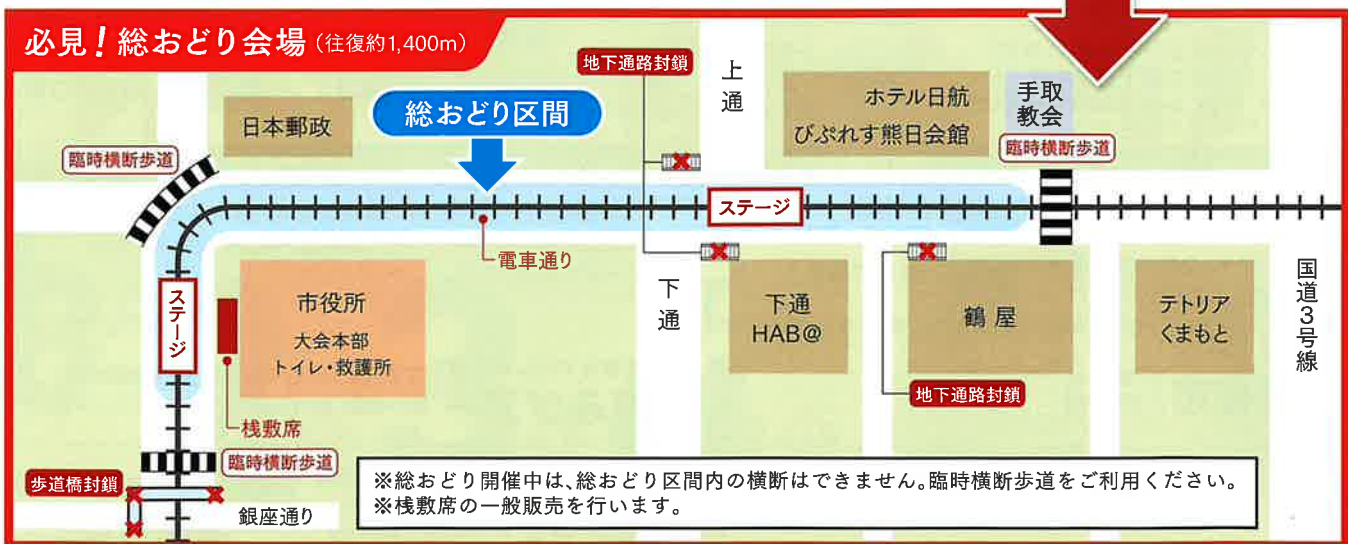

交通規制のお知らせ

8/3^土 おてもやん総おどり

規制時間 18:30~21:30

※路線バスの各路線は、車両通行禁止区域を迂回して運行します。
※市電は、18:30から21:30まで水道町～辛島町間を運休します。
※交通規制の区間内においては、自転車の乗り入れはできません。

8月3日のバス・市電の運行についてのお問い合わせ先

産交バス TEL. 325-1121
都市バス TEL. 312-5077
電鉄バス TEL. 343-3023 (242-4300)
熊本市電 TEL. 361-5244
熊本バス TEL. 378-3447

※( )は休日の問い合わせ先