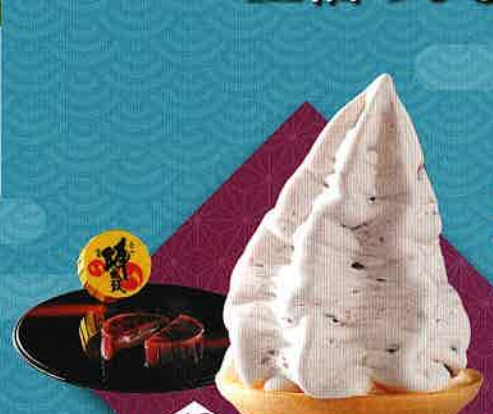

11 茶房 櫻ん坂
天草の塩ソフト
テイクアウト 400円
イートイン 450円
天草の塩を使用した甘じよっぱいソフトクリーム。クセになる美味しさです。

10 福田農場
デコボン果汁ソフト
450円
熊本のデコボン果汁をたっぷり使用した爽やかな柑橘ソフト。みかんチップス付

16 福田農場
デコボンショコラ
ミックスソフト 450円
濃厚でビターなチョコレートソフトとデコボンソフトのミックス。みかんチップス付

17 福田農場
キッズソフト 300円
デコボン、ショコラミックス、ショコラの3種類から選べます。

12 TENTE
くだもんソフト 700円
阿蘇小国ジャージー牛乳ソフトに4~6種の旬の果物をトッピング。

13 TENTE
熊本県産
おにもりメロン
ソフト 700円
甘くてジューシーな完熟メロンと阿蘇小国ジャージー牛乳ソフトがベストマッチ。

熊本県産の
おいしさをつめこみました!

一期一会の味を楽しむ
至福のひとときを

18 熊本城香梅庵
陣太鼓ソフト
テイクアウト 432円
イートイン 440円
極上のほまれ大納言を使用した誉の陣太鼓を、濃厚なミルクソフトと合わせた格別な味わいです。やわらかく伸びる求肥の食感もお楽しみください。

19 福田農場
からし蓮根ソフト 600円
デコボン果汁たっぷりのソフトに熊本の代表的な「からし蓮根」チップスをトッピング。デコボンブルーーツソースをかけた斬新なご当地ソフト。

大人気の
からし蓮根チップスは
地ビールにもぴったり!